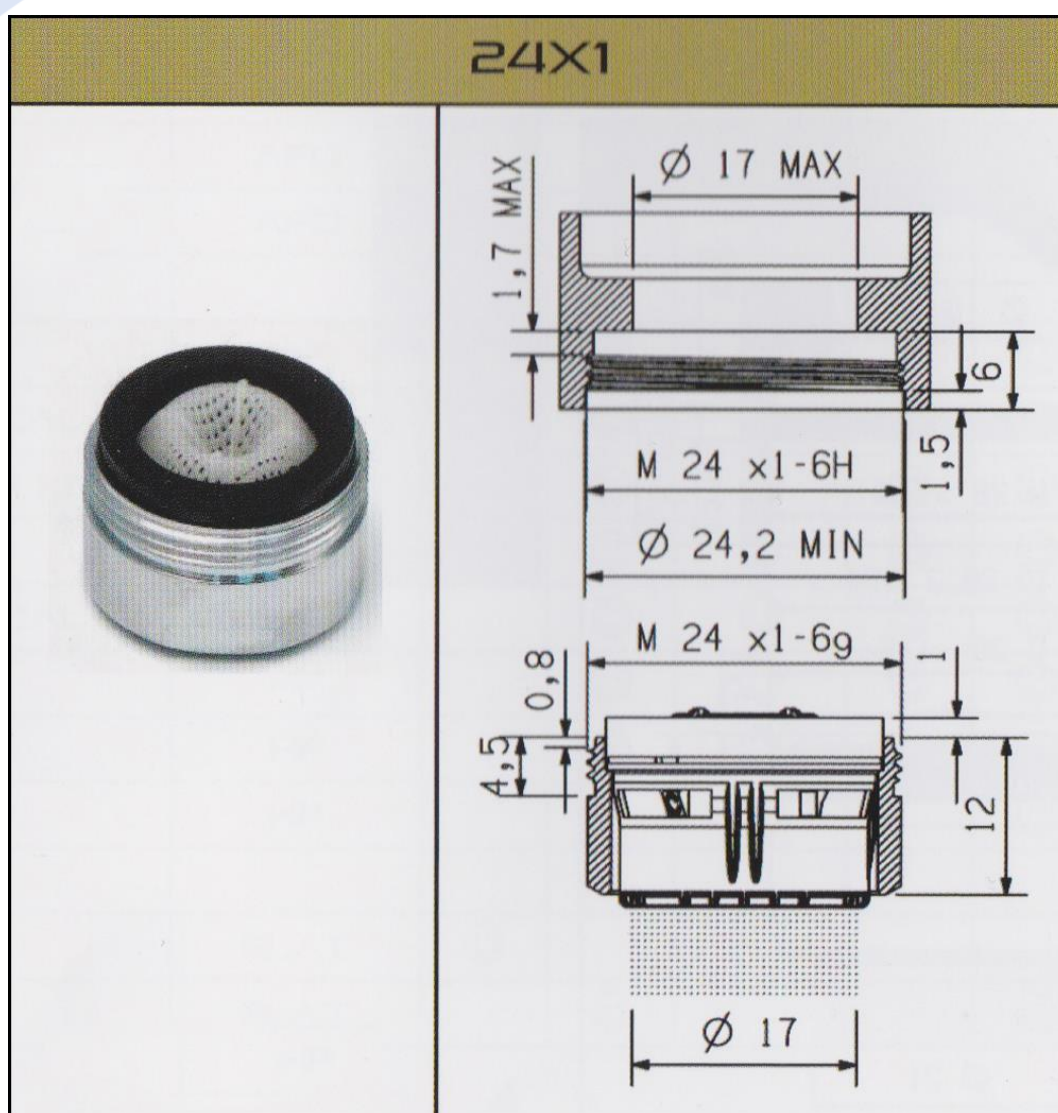

SUSTAVI ZA UŠTEDU VODE I ENERGIJE