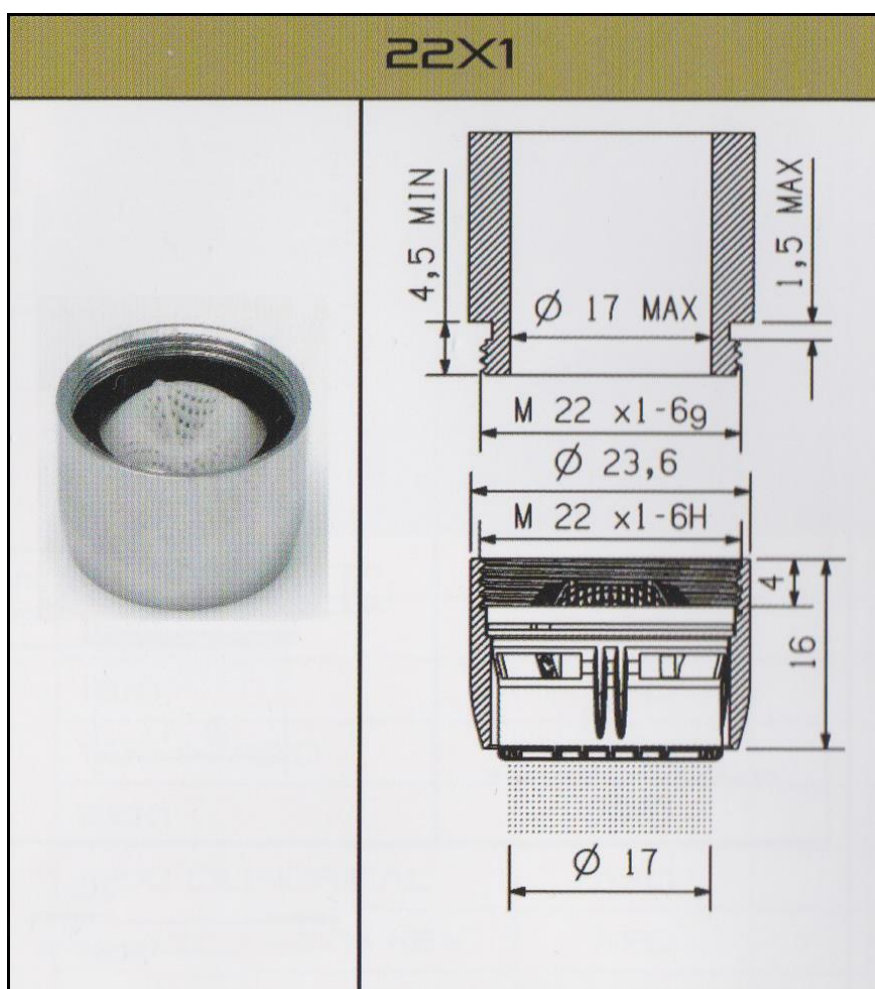

SUSTAVI ZA UŠTEDU VODE I ENERGIJE